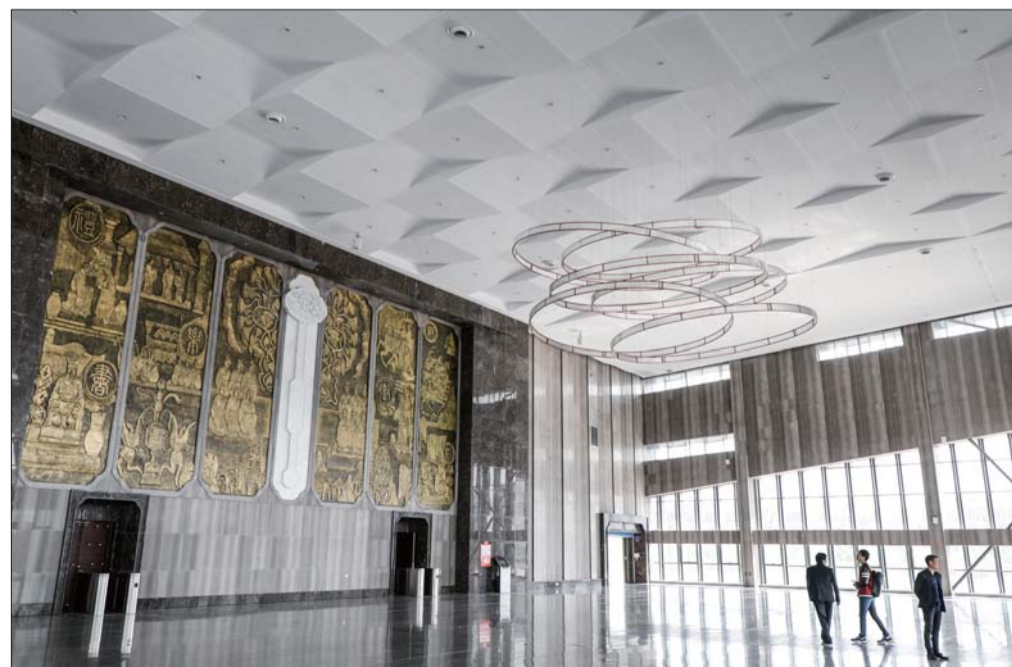

国内顶尖大舞台 到处“暗藏玄机”

在王磊的指引下，记者跟随他从小堂走进了真正令人期待的地方——充满了科技感的大剧院。一推开门，宽阔的大剧院便展现在眼前，崭新的座椅、明亮的灯光、科技感十足的墙面。或许是因为尚未有排练和演出的缘故，没有开灯的大舞台一眼望去，显得十分深邃，和平日里常见到的舞台感觉截然不同。

“济宁杂技城的这座大剧院，无论在规模上还是在技术上，在国内都是顶尖的，在省内更是独一无二。”说话间，济宁市杂技团团长赵建刚的语气中满是自豪。为了保证观众观赏

顺着赵建刚所指的地方，从升降台的缝隙中向下看，就能发现为了保证升降台的运行，舞台下方是高达9米的深度。上方近30米的高度则悬挂着52根吊杆，上面密密麻麻布满了灯光、幕布等，“为了满足不同剧目的需求，舞台两侧还有两扇假台口。”赵建刚解释说，如果需要承接小型话剧，宽达18米的舞台可以通过拉出两扇假台口，将舞台宽度减小到14米。

三座练功房空间充足 筹备首台大型杂技演出

赵建刚说，这座大剧院未来可以承接国内外各种剧目演出。舞台两侧和后方巨大的空间，保证了即使是承接大型话

剧，各种巨大的道具、背景也完全可以存放开。

相较于过去济宁市杂技团来来回回到处搬家，此次正式搬进了新投入的济宁杂技城，不仅是演出平台空前提高，连演员们的训练平台也得到了质的飞跃。记者跟随赵建刚来到2楼，中间一座巨大的练功房里，小演员们正在崭新、开阔的空间里练习着杰克棒。

练功房一边竖立着高耸的爬杆，另一边则堆满了杂技剧《汉风·百戏》中巨大的道具。即便如此，这间练功房的空间仍然十分宽敞。赵建刚说，《汉风·百戏》刚刚与上海大世界成功签约，演员们马上就要启程前往上海，向世界展示济宁的杂技艺术。

赵建刚介绍，这间练功房的高度可以临时悬挂各式灯光，宽度也基本接近小型舞台，也就是说，如果摆上临时座椅，这间练功房都可以用作一间小型剧场。此外，练功房两侧分别是一间稍小些的练功房，老师们可以根据节目或课程的需要合理分配使用，再也不必像从前一样，所有演员都挤在一起排练了。

刚刚过去的周末，济宁杂技城通过承接儿童剧《海底小纵队之极地大冒险》，成功举行了首场演出。这也意味着这座高规格的大剧院今后不仅局限于杂技，包括舞剧、话剧、儿童剧、大型会议、惠民演出等文化活动皆可承接。赵建刚表示，济宁杂技城未来将成为济宁市的又一张文化名片，凭借着其丰富多样的平台，为济宁市民提供精彩纷呈的文化大餐。