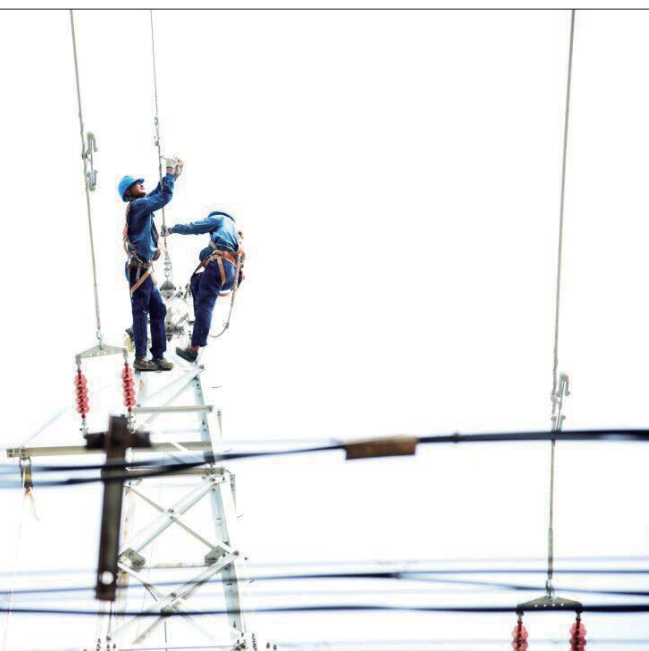

峥嵘七十载，与国同梦

——德州大剧院特别推出新中国成立70周年礼赞系列演出

2019年是新中国成立70周年，在这个伟大的历史时刻，德州大剧院特别策划准备了一系列庆祝新中国成立70周年的精彩演出，作为向伟大祖国的诚挚礼赞，祝福我们伟大的祖国繁荣昌盛！此次纪念新中国成立70周年礼赞系列演出不乏国内外名团名剧，包含了杂技、歌舞、音乐会、芭蕾舞、现代舞、交响乐等多种类型的艺术演出共10余场。

8月10日，中国杂技团将携杂技音乐剧《因为爱》来到德州大剧院，这部以前所未有的跨界形式融合多媒体时尚舞台剧，融入了各种中国艺术元素：包括杂技、皮影、武术、川剧变脸、流行音乐、背景音乐采用了西方流行音乐的表达方式，为观众们创造了一场令人叹为观止的视觉体验，这部曾经走向世界并屡屡获奖的剧作也向世界展示着中国的艺术瑰宝——杂技的多彩魅力。

9月28日，国庆节前夕，一台由中国和捷克优秀艺术家带来的精彩的钢琴声乐音乐会——《我爱你，中国》将在德州大剧院上演。作为献礼中华人民共和国成立70周年的特别演出，捷克钢琴家理查德·波尔与中国女高音歌唱家王荇荇将为德州市民带来多首中外著名曲目的钢琴声乐音乐会，音乐会上大家不仅能欣赏到德沃夏克和小约翰·施特劳斯的经典代表作，还能够欣赏到《我和我的祖国》、《我

你中国》以及《保卫黄河》等多首脍炙人口的歌曲。

如果您在钢琴声乐音乐会上没有听过瘾，那么在10月12日，大剧院还为大家准备了《闪闪的红星》经典红色主题视听音乐会。这是一场充满浓郁情怀的，继承着无数先辈一腔热血的主题音乐会。这些逝去的先辈们陪伴着我们一代一代的成长，用生命和誓言在我们的心中烙下不可磨灭的印记。熟悉的旋律再次响起时，你是否能看到那硝烟弥漫的山峦，是否能感受到那热血沸腾的时光……现场更能听到和欣赏到《闪闪的红星》、《十送红军》等经典的旋律和影像。

每当提到俄罗斯的音乐，耳边就会响起熟悉的音乐旋律《莫斯科郊外的晚上》亦或《喀秋莎》。想到俄罗斯的芭蕾舞，最让人印象深刻的就是在舞台上“四只蹦蹦跳跳的小天鹅”。今年是中俄建交70周年，德州大剧院也准备了多场俄罗斯特色的演出。

8月24日，《俄罗斯APS全男班现代舞团一燃之夜》，他们是最有活力、最有型、最不可仿效、全球独一无二、欧洲歌唱大赛指定合作的舞团。他们所擅长的舞蹈种类很多，以高难度、高技巧、超强的视觉冲击力而著称。

12月17日，《俄罗斯亚历山大红旗歌舞团2019年巡演——德州站》，该巡演的首站将在北京人民大会堂演出，德州作为巡演第二站，德州市民可以足不出户欣赏到与人民大会堂同水平的俄罗斯国宝级演出！亚历山大红旗歌舞团是最具代表性的俄罗斯风情歌舞团体，也是目前俄罗斯军队中最高级别的歌舞团。自新中国成立以来，亚历山大红旗歌舞团已访华演出十次，每次皆受到了众多国家领导人的亲切接见和广大中国群众的热烈欢迎。今年，红旗歌舞团将派出超过一百人的豪华演出阵容，届时将为德州观众演绎众多诸如《喀秋莎》、《莫斯科郊外的晚上》的经典歌曲

及舞蹈，现场更有机会听到改编的中国歌曲。

12月22日，最美芭蕾舞《天鹅湖》将来到德州，俄罗斯古典芭蕾舞团是俄罗斯众多芭蕾舞团中具有高水平的国家级芭蕾舞团。聆赏震撼心灵的音乐篇章，重温百年不朽的经典名剧，享誉世界的一流古典芭蕾舞剧团。最受中国观众认可的“最美”《天鹅湖》，长达6分钟的谢幕，国际芭蕾明星在中国的一次集汇。俄罗斯古典芭蕾舞团芭蕾舞剧《天鹅湖》开启最美天鹅之旅！