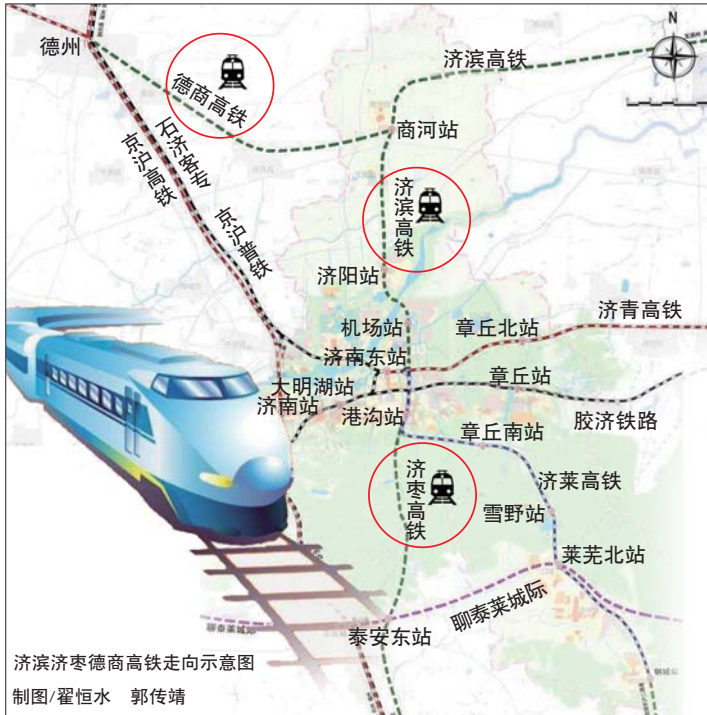

# 济滨济枣德商三条高铁走向公布

## 力争年内开工,济南南山是否设站仍是未知数

本报济南6月22日讯(记者刘飞跃) 22日,济南交通局发布《新建德州至商河、济南至滨州、济南至枣庄铁路社会稳定风险分析工作公示》,三条高铁走向确定,按照米字形高铁网,力争年内开工,远期省城市各县区都将实现高铁通达。

其中,德商高铁西起石济客专德州东站,途经陵城、临邑,东起拟建济南至滨州高速铁路商河南站。正线全长74.331公里,全线共设4座车站,其中改建德州东、陵城2座车站,新建1座临邑站,与拟建济滨高铁共建1座商河南站。

济滨高铁西起济南市,于济南枢纽济南东站引出(与济青高铁并场),向北经济南市历城区、遥墙机场、章丘区,上跨黄河经济南市济阳区、商河县,向东经滨州市惠民县、滨城区,接入滨州地区滨州站(济滨、滨淄、津潍合场)。

济滨济枣德商高铁走向示意图  
制图/翟恒水 郭传靖

线路全长150.678公里,桥隧总长136.203公里,占线路总长的90.40%。全线设济南东、遥墙机场、济阳、商河、惠民、滨州6处车站,其中新建车站4座,引入既有站2座(济南东、滨州),遥墙机场站为地下站,惠民站为桥站。

济滨高铁是定位为一条高标准、区域城际铁路,兼顾路网干线功能,是山东省快速铁路网鲁北通道的主要组成部分,南端通过济南枢纽连接京沪高速、石济客专、济郑客专、济莱高铁,北端通过滨州地区滨州站连接京沪二通道,加强与京津冀、长三角地区的联系。

济枣高铁北起济南枢纽,向南经泰安、济宁,止于枣庄市台儿庄区。全线共设济南东、港沟、泰安东、宁阳东、曲阜东、邹城东、滕州东、枣庄南和台儿庄9座车站,其中港沟站为济莱铁路在建站,济南东、曲阜东、滕州东为既有站。