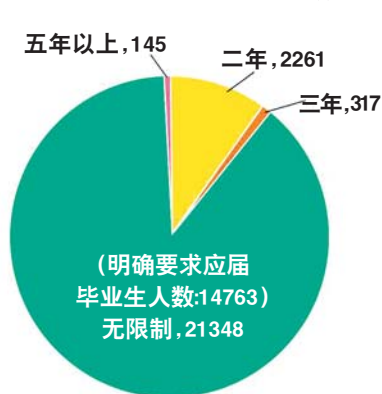

国考多个岗位竞争已超1500:1

报名仅剩3天时间,未选定岗位的考生抓紧啦

本报讯 10月21日,2021年度国家公务员考试(国考)报名已经进入“后半程”,网上报名迎来高峰期。截至21日16时,多个报名热度较高的岗位,竞争程度都超过1500:1。

从15日开始的中央机关及其直属机构2021年度公务员招考报名已进入第7天,报名即将进入最后阶段,国考报名的数据增速明显。

每年国考,报名阶段都会出现炙手可热的岗位,今年也不例外。记者发现,进入报名后半程,多个热门岗位竞争比都已经超过了1500:1。例如,截至21日16时,本次招录中仅计划招录1人的国家统计局广东调查总队“东莞调查队业务科室一级科员”一职,报名人数已经超过2000人,其中,1844人已经通过报名资格审查。按照介绍,这一职位主要从事一线统计调查、数据处理、统计分析、统计研究、财务管理、会计等工作。这一职位从报名开始以来就热度较高。从报考条件来看,该职位要求相对宽泛,学历要求仅限本科,无政治面貌,基层工作经验及服务基层项目工作经历限制,工作及落户地点均在广东省东莞市。招录专业限制为统计学类、管理学类。

报名热度较高的岗位还有不少。例如,计划招录1人的国家税务总局上海市税务局“一级行政执法员(十一)”,截至21日16时通过报名资格审查的人数已达1721人。再如,截至21日16时,中央档案馆国家档案局

2021国考各层级应届毕业生招考情况一览表

| 机构层级 | 招录职位数 | 招考人数 |
|----------|-------|-------|
| 省(副省级) | 5 | 6 |
| 市(地)级 | 1656 | 3846 |
| 县(区)级及以下 | 5272 | 10917 |
| 总计 | 6933 | 14769 |

2021国考市(地)级及以下职位工作经验要求分布图(招录人数)

中国第二历史档案馆“利用处一级主任科员及以下”一职,竞争比已经达到1605:1。

“从总体报名进展来看,招录规模较大的税务系统依然是报考大户,资格审核通过人数也占比较大。”华图教育公考辅导

专家李曼卿分析,报名进入中后期,按照以往经验,报考条件较为宽松的岗位报考人数将会出现激增,考生务要认真比对报考条件和自身优势,慎重选择。李曼卿表示,报名人数多且竞争激烈的职位一般工作地点相对具有区位优势,多位于经济发达省市,报考条件也相对宽泛,不过,这些热门岗位的人面(进入面试)难度也在加大。

数据显示,2021国考是对应届生“最具诚意”的一次。经统计:市(地)级以及县(区)级及以下共招12109个职位,24085人,分别占总招录数的92%、94%。其中10536个职位无工作经历限制,占职位总数87%,共招录21348人,占人数90%。明确要求是应届生的共14763人,占总招录人数大半,可见应届生真的是2021年国考的主要招录对象。

本次国考总的计划招录规模达到2.57万人,报名时间为10月15日8:00至10月24日18:00,笔试时间为11月29日。