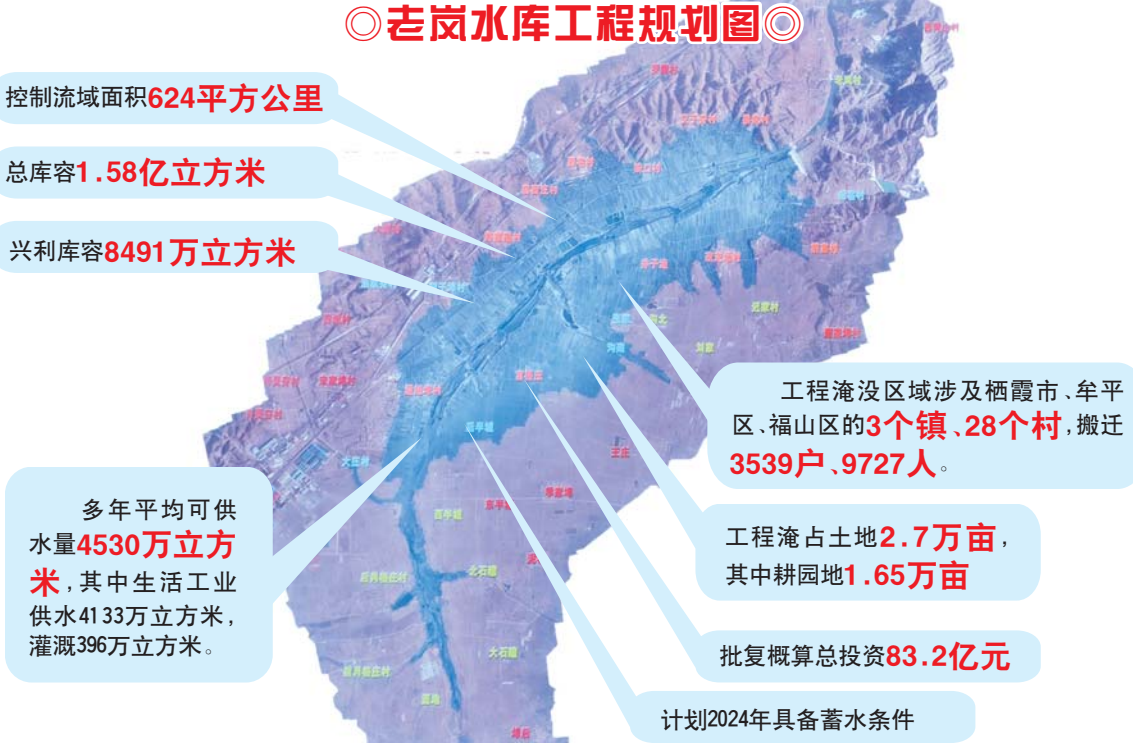

老岚水库枢纽工程举行开工仪式

标志着工程建设进入实质性实施阶段,计划2024年具备蓄水条件

本报烟台10月26日讯(记者李雯娅) 10月26日上午,烟台市委、市政府在烟台市福山区老岚水库坝址举行烟台市老岚水库枢纽工程开工仪式,枢纽工程的开工标志着工程建设进入实质性实施阶段。

副省长于国安出席活动并讲话,市委书记张术平、省水利厅厅长刘中会分别致辞,市委副书记、市长陈飞主持,省农业农村厅厅长李希信,省直有关部门负责同志,市领导王晓敏、朱秀香、吴承丙等参加。

张术平指出,老岚水库枢纽工程的开工建设,饱含着省委、省政府的关心厚爱,凝聚着各方心血智慧,承载着700多万烟台人民热切期盼,是烟台水利史上具有重要里程碑意义的一件大事。我们要带着强烈的责任感和紧迫感,只争朝夕、大干快上,努力实现2024年前具备蓄水条件的目标。要牢固树立“百年大计、质量第一”的理念,一丝不苟抓质量,万无一失保安全,努力建设百年工程、精品工程。

工程。要用心用情做好移民安置,高标准、高质量推进安置房建设,让库区移民搬得出、住得下、能致富。要用好各种政策,统筹开展土地综合整治,全面提升土地集约利用和生态保护水平,实现经济效益、社会效益、生态效益最大化。要发扬苦干实干精神,把工程建设好、管理好、运营好,为加快新旧动能转换、实现高质量发展提供坚实可靠水源支撑,为新时代现代化强省建设作出烟台应有贡献。

老岚水库工程是山东省委、省政府、烟台市委市政府着眼解决烟台市水资源短缺、提升水源支撑能力、保障城市防洪安全作出的一项重大战略部署,规划建设的老岚水库位于福山、牟平和栖霞交汇处。自2018年10月启动以来,短短两年时间内,项目顺利挤进了国家“十三五”调整规划,高效完成了库区实物调查,工程移民安置规划大纲和规划、土地预审、可研报告和初步设计、社会稳定风险分析和评估、环境影响评价、先行用地等22项主要手续全部办理完毕,工程开工建设合法合规,创造了全国大型水库建设的“老岚速度”。

头条链接

水库建成后,可大幅提升烟台市供水能力,提高市区防洪标准

老岚水库是改革开放以来全省第2座、胶东地区第1座新建大型水库工程,位于烟台市外夹河中游老岚村西南1.2公里,规划库容1.58亿立方米,工程以供水和

防洪为主,建成后可大幅提升烟台市供水能力,提高市区防洪标准。

老岚水库工程可研报告于4月26日获省发改委批复,初步设计及

概算于7月6日获省水利厅、省发改委批复。项目概算总投资83.2亿元。初步设计批复枢纽工程施工总工期36个月,2020年10月开工,2023年10月完工。