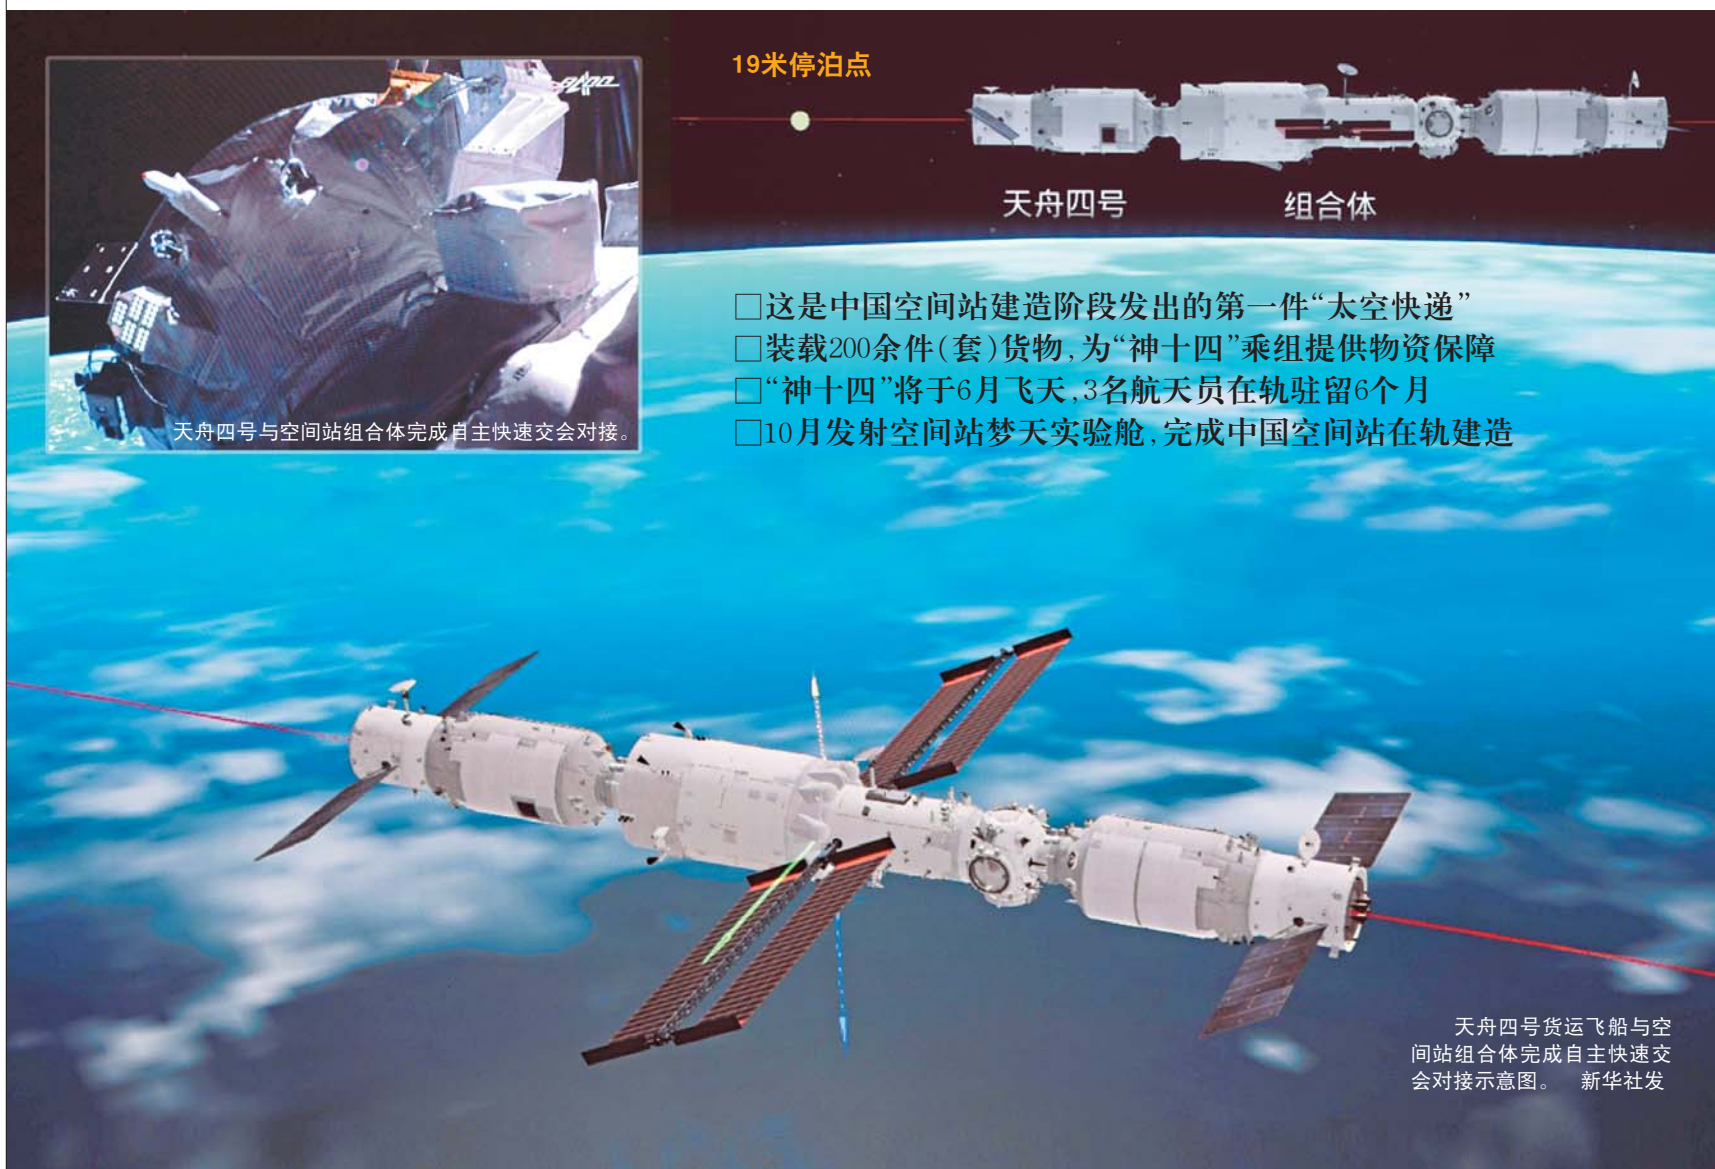

庆祝中国共产主义青年团成立100周年大会在京隆重举行,习近平发表重要讲话

党和国家的希望寄托在青年身上

详见A02-A03版

太空快递已至,只待神舟“签收人”

天舟四号成功对接天和核心舱,中国空间站建造阶段大幕开启

- 这是中国空间站建造阶段发出的第一件“太空快递”
- 装载200余件(套)货物,为“神十四”乘组提供物资保障
- “神十四”将于6月飞天,3名航天员在轨驻留6个月
- 10月发射空间站梦天实验舱,完成中国空间站在轨建造

天舟四号货运飞船与空间站组合体完成自主快速交会对接示意图。新华社发

5月10日凌晨,天舟四号货运飞船在位于海南文昌的中国文昌航天发射场由长征七号遥五运载火箭成功发射。这是2022年中国空间站建造任务的首次发射,标志着中国空间站正式开启全面建造。据悉,天舟四号货运飞船入轨后顺利完成状态设置,于10日8时54分,采用自主快速交会对接模式,成功对接空间站天和核心舱后向端口。天舟四号货运飞船装载了神舟十四号3名航天员6个月在轨驻留消耗品、推进剂、应用实(试)验装置和样品材料、备品备件及部分载荷等物资,交会对接完成后将转入组合体飞行段。
据新华社