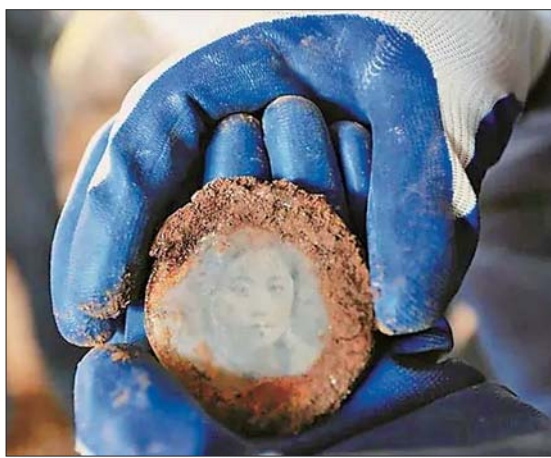

十三年前一场车祸导致残疾,她走出阴影创办家政公司助上万人就业 一位高位截瘫者的“躺赢”人生

大众新闻客户端 陆金星

“你是哪里人?有家政服务上岗证吧?可以派人去车站接你……”4月17日,青岛市西海岸新区嘉陵江西路的一个小区内,54岁的于春梅正在与想在青岛找家政工作的人通话。于春梅的床上放着五个手机,打电话、发微信与客户和家政从业人员沟通。

于春梅原本经营着一家宾馆,是一对双胞胎男孩的妈妈,有着幸福的家庭。2011年的一场车祸导致她高位截瘫,她的生活也因此发生了巨变。车祸后她几近绝望,历经两年才在亲人的鼓励下走出了“阴影”。出院后,在照顾她的护工的帮助下创办了一家家政公司,十年来她躺在床上,忍受着伤痛和各种不便,坚持创业,帮助万余外来务工人员就业。

“是因为车祸导致的高位截瘫,当时我死的心都有。”后来经过家人、护工的长期照料和开导,也为了两个可爱的儿子,于春梅接受了现实。住院期间,于春梅请了两个护工。在医院住了三年,由于花费太大,她还卖掉了一套房子。

出院后,她不想拖累丈夫和孩子,更不想给年老的父母带来

麻烦,但她的身体状况长期需要护工照料,这让她的积蓄难以为继。那段时间于春梅费尽了心思,想自己赚钱养活自己。住院期间,于春梅认识了不少护工,在护工的帮助下,她决定在家里创办家政公司。

“我的胳膊和手可以动,脑子也没问题,也是这个互联网时代给了我创业的机会。”于春梅的床头架着三部手机,还有两部放在旁边,从早上六点多开始,她就不时关注各个手机,吃饭时也要看上几眼,一直要忙到晚上十一点。由于颈椎以下高位截瘫,于春梅只能躺在床上工作,身上挂着尿袋,已经照顾了她十年的张肖娃隔几个小时会帮她翻动一下身体,定时清理尿袋。

于春梅是个细心的人,她经常跟家政、护工人员聊天,了解到这些外来的护工来到青岛住宿是个难题。“大家都很节俭,一晚上三四十元的旅馆都不舍得住。”于春梅就把家里的一间卧室拿出来当宿舍,免费提供给他们住,直到帮他们找到工作。

“一天输出十来个人,一年多的时候能输出1500人。”十年来,于春梅躺在床上,通过手机共输出了一万多名家政和护工,通过赚取中介费,她每年也有十多万元的收入。在于春梅的家里,刚来青岛找工作的姐妹们有了免费的落脚点,让她们感受到了温暖,而在于春梅看来,她的家里每天的人气都很旺,一天到晚热热闹闹,让躺在床上的她不再孤单。

烈士手中紧握的小圆镜上有一女子照片。

经过修复的女子照片。

烈士至死紧握她的照片,这位姑娘是谁?